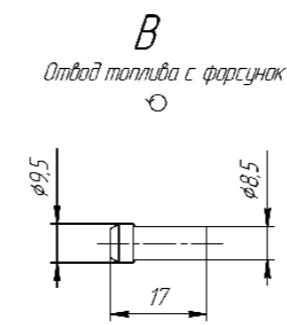

Габаритный чертеж ММЗ 3LDGP1

Изм.	Лист	№ докум	Подп	Дат
И.Н. Погл.	001-2015			
И.Н. Дубл.				
Взак. И.Н. Н.				
Подп. и Дата				
Подп. и Дата				