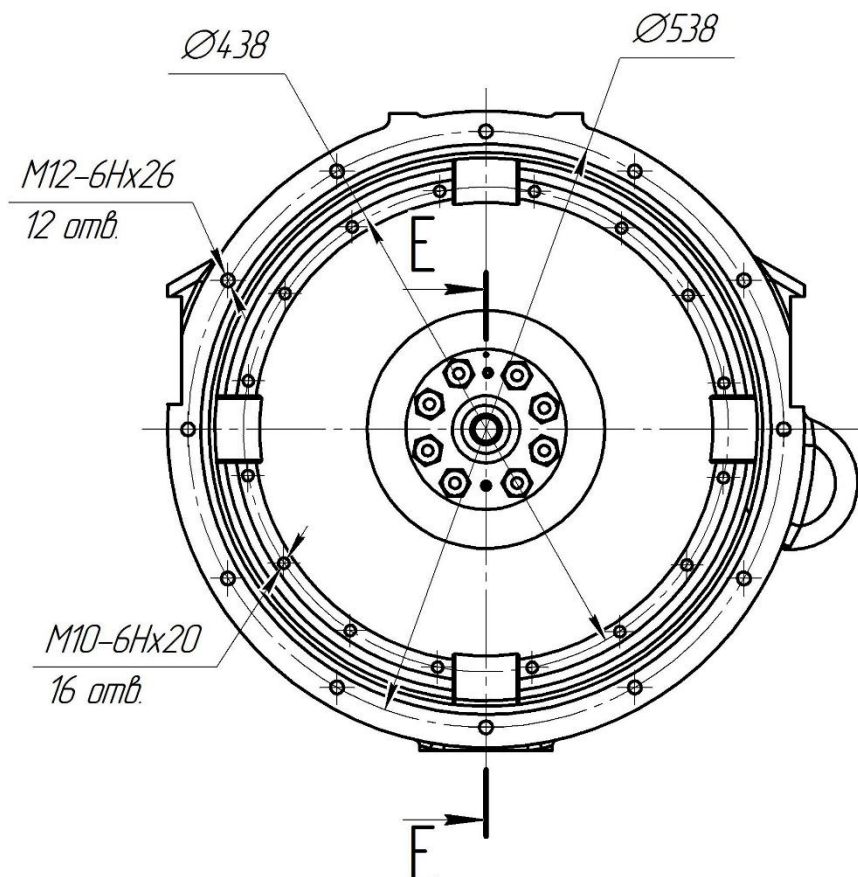

Габаритный чертеж двигателя ЯМЗ238ДР (ЯМЗ238ДР1)

Подп. и Дата
Инд. N Изобр.
Взам. Инд. N
Подп. и Дата
Инд. N Подп.
1-2015

Изм.	Лист	N докум	Подп.	Дата
------	------	---------	-------	------

ТУ 312010-001-49014-09

Габаритный чертеж двигателя ЯМ3238ДР (ЯМ3238ДР1)
(продолжение)

В (1 : 5) (1)

п.2 Подвод топлива из бака

п.3 Слив топлива из форсунок

п.5 Отвод ОГ

п.6 Подвод воздуха

п.7 Отвод топлива из ДУТ

Подп. и Дата	
Имя и Долг.	
Взнос Имя. N	
Подп. и Дата	
Имя. N. Подп.	1-2015