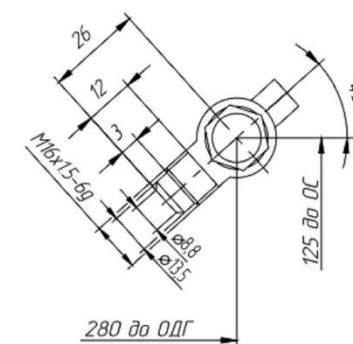

Габаритный чертеж двигателя ЯМ3238ДР (ЯМ3238ДР1)
(продолжение)

В (1 : 5) (1)

п.2 Подвод топлива из бака

п.3 Слив топлива из форсунок

п.5 Отвод ОГ

п.6 Подвод воздуха

п.7 Отвод топлива из ДУТ

Подп. и Дата	
Имя и Долг.	
Взнос Имя. N	
Подп. и Дата	
Имя. N. Подп.	1-2015