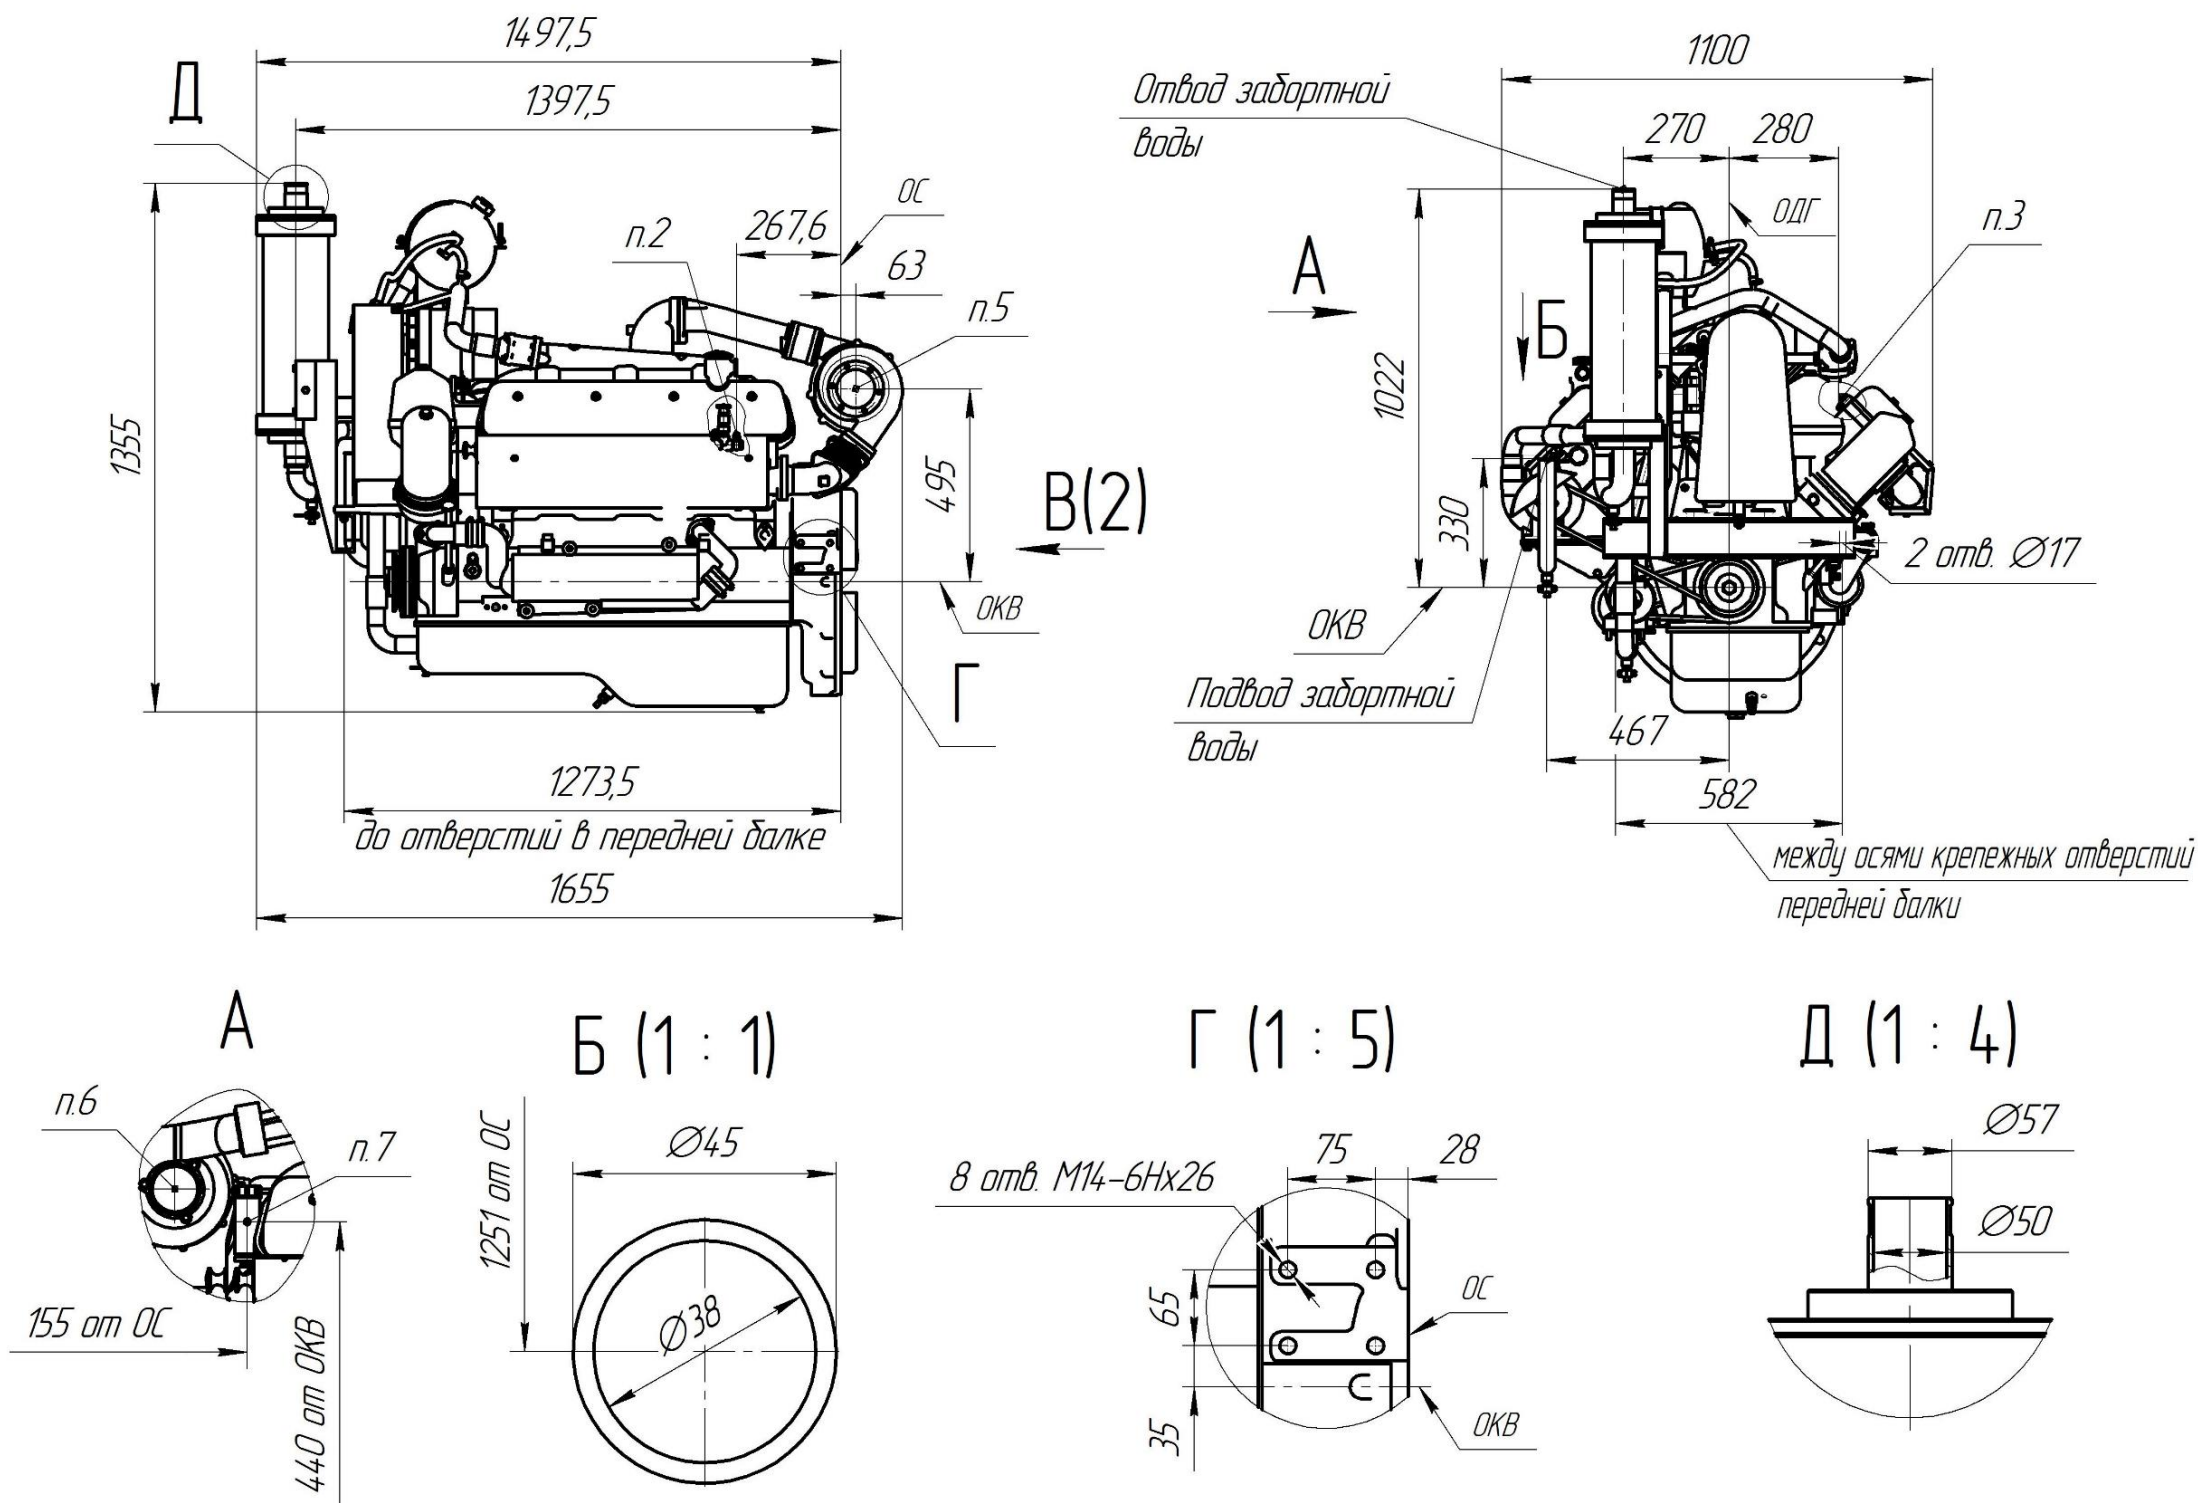

Габаритный чертеж двигателя ЯМЗ238ДР (ЯМЗ238ДР1)

Подп. и Дата
Инд. N Изобр.
Взам. Инд. N
Подп. и Дата
Инд. N Подп.
1-2015

Изм.	Лист	N докум	Подп.	Дата
------	------	---------	-------	------

ТУ 312010-001-49014-09

Габаритный чертеж двигателя ЯМ3238ДР (ЯМ3238ДР1)
(продолжение)

В (1 : 5) (1)

п.2 Подвод топлива из бака

п.3 Слив топлива из форсунок

п.5 Отвод ОГ

п.6 Подвод воздуха

п.7 Отвод топлива из ДУТ

Подп. и Дата	
Имя и Долг.	
Взнос Имя. N	
Подп. и Дата	
Имя. N. Подп.	1-2015