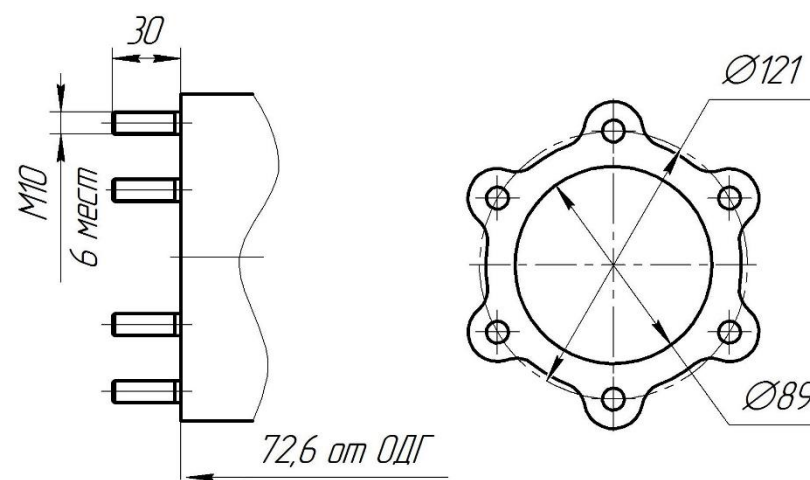

Габаритный чертеж двигателя ЯМ3238ДР (ЯМ3238ДР1)
(продолжение)

В (1 : 5) (1)

п.2 Подвод топлива из бака

п.3 Слив топлива из форсунок

п.5 Отвод ОГ

п.6 Подвод воздуха

п.7 Отвод топлива из ДУТ

Подп. и Дата	
Имя и Долг.	
Взнос Имя. N	
Подп. и Дата	
Имя. N. Подп.	1-2015