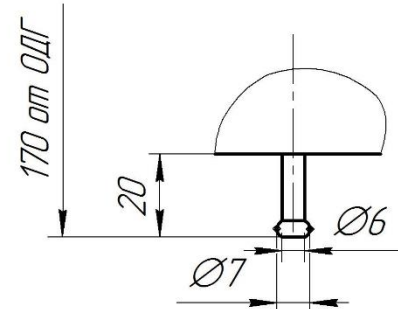

Габаритный чертеж двигателя ЯМ3238ДР (ЯМ3238ДР1)
(продолжение)

В (1 : 5) (1)

п.2 Подвод топлива из бака

п.3 Слив топлива из форсунок

п.5 Отвод ОГ

п.6 Подвод воздуха

п.7 Отвод топлива из ДУТ

Подп. и Дата	
Имя и Долг.	
Взнос Имя. N	
Подп. и Дата	
Имя. N. Подп.	1-2015