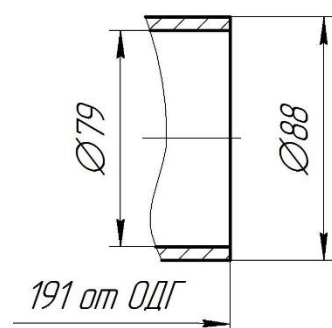

Габаритный чертеж двигателя ЯМ3238ДР (ЯМ3238ДР1)
(продолжение)

В (1 : 5) (1)

п.2 Подвод топлива из бака

п.3 Слив топлива из форсунок

п.5 Отвод ОГ

п.6 Подвод воздуха

п.7 Отвод топлива из ДУТ

Подп. и Дата	
Имя и Долг.	
Взнос Имя. N	
Подп. и Дата	
Имя. N. Подп.	1-2015