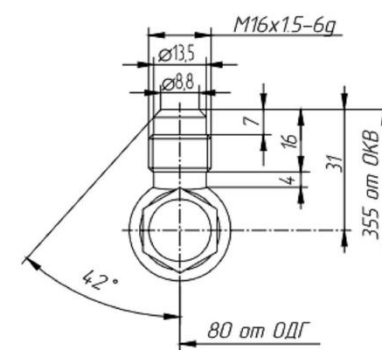

Габаритный чертеж двигателя ЯМ3238ДР (ЯМ3238ДР1)
(продолжение)

В (1 : 5) (1)

п.2 Подвод топлива из бака

п.3 Слив топлива из форсунок

п.5 Отвод ОГ

п.6 Подвод воздуха

п.7 Отвод топлива из ДУТ

Подп. и Дата	
Имя и Долг.	
Взнос Имя. N	
Подп. и Дата	
Имя. N. Подп.	1-2015