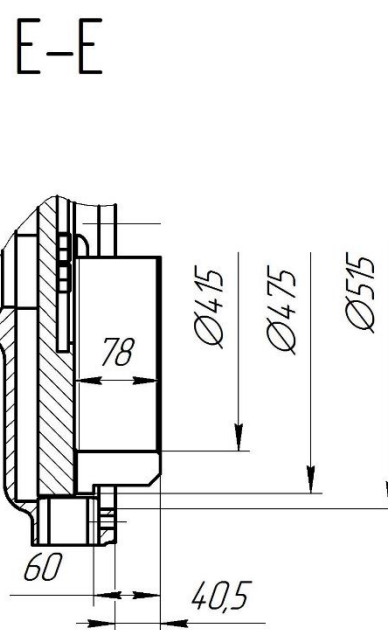

Габаритный чертеж двигателя ЯМ3238ДР (ЯМ3238ДР1)
(продолжение)

В (1 : 5) (1)

п.2 Подвод топлива из бака

п.3 Слив топлива из форсунок

п.5 Отвод ОГ

п.6 Подвод воздуха

п.7 Отвод топлива из ДУТ

Подп. и Дата	
Имя и Долг.	
Взнос Имя. N	
Подп. и Дата	
Имя. N. Подп.	1-2015